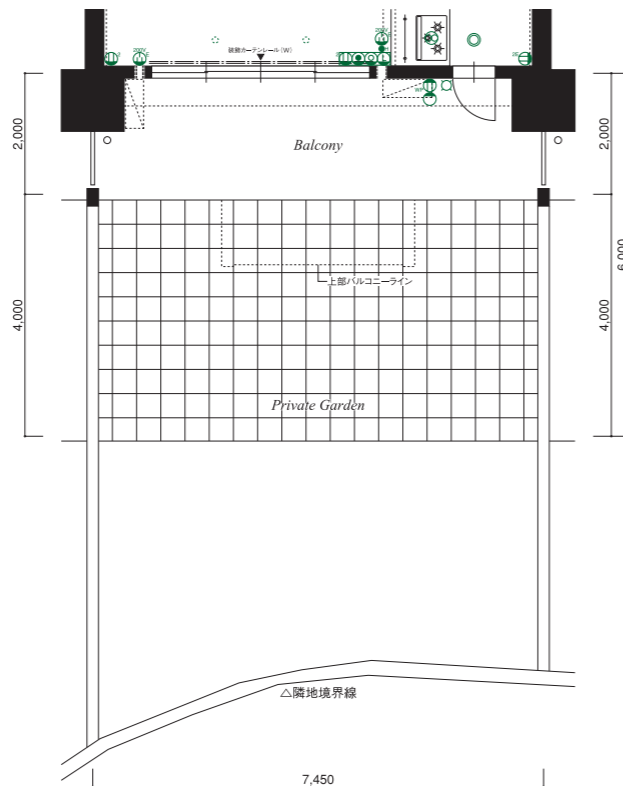

## 3LDK

合計面積  
96.12㎡(約29.07坪)

専有面積 / 78.22㎡(約23.66坪)  
バルコニー面積 / 17.90㎡(約 5.41坪)

暮らしの中におしゃれな潤いをプラスしたい方へ。  
独立した洗面室やインテリアを楽しみたい出窓のある洋室。  
明るい陽光とコーヒーの香りが似合うペニンシュラキッチン。  
朝、目が覚めた時から始まる幸福なシーンを描きました。

■出窓のあるおしゃれな洋室にはウォークインクローゼットを完備。  
キッチンにはパントリーなど住まいの随所に収納を確保しました。

## 3LDK

合計面積  
153.98㎡(約46.57坪)

専有面積 / 78.22㎡(約23.66坪)  
バルコニー面積 / 14.90㎡(約 4.50坪)  
専用庭面積 / 60.86㎡(約18.41坪)

テラス+土庭で素敵なガーデニングライフを。

■野菜や花作りを楽しんだり、裸足で歩きたくなる緑の芝生をプラスしたり。四季折々、大地と触れあう暮らしをお楽しみいただけます。

7F			K	D	E	F	G	H
6F		J	C	D	E	F	G	H
5F		J	C	D	E	F	G	H
4F		I	C	D	E	F	G	H
3F	A	B	C	D	E	F	G	H
2F	A	B	C	D	E	F	G	H
1F	A1	B1	C1	D1	E1	F1	C.R.	ENT.