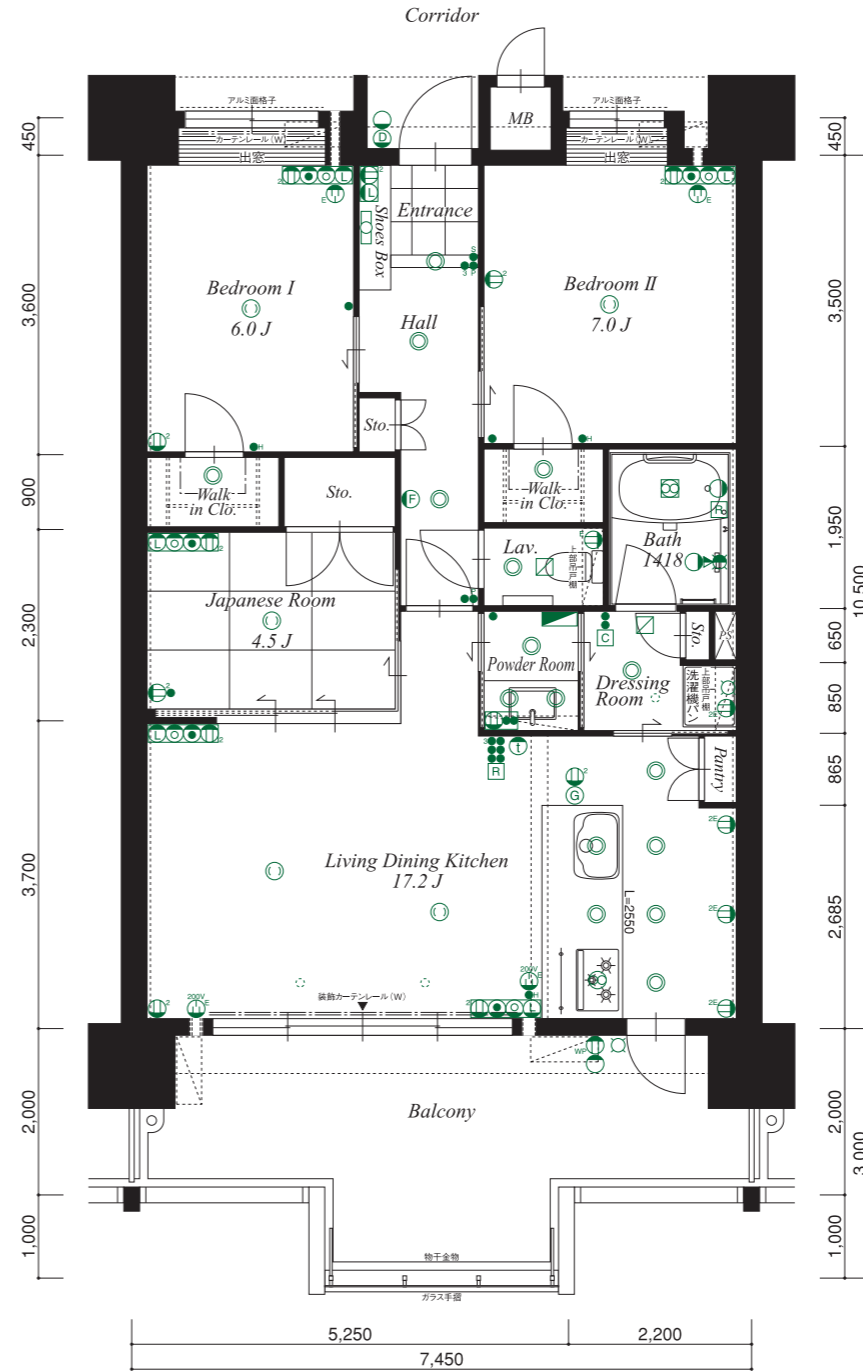

## 3LDK

合計面積  
96.12㎡(約29.07坪)

専有面積 / 78.22㎡(約23.66坪)  
バルコニー面積 / 17.90㎡(約 5.41坪)

暮らしの中におしゃれな潤いをプラスしたい方へ。  
独立した洗面室やインテリアを楽しみたい出窓のある洋室。  
明るい陽光とコーヒーの香りが似合うペニンシュラキッチン。  
朝、目が覚めた時から始まる幸福なシーンを描きました。

■出窓のあるおしゃれな洋室にはウォークインクローゼットを完備。  
キッチンにはパントリーなど住まいの随所に収納を確保しました。

# B1 type

## 3LDK

合計面積  
153.98㎡(約46.57坪)

専有面積 / 78.22㎡(約23.66坪)  
バルコニー面積 / 14.90㎡(約 4.50坪)  
専用庭面積 / 60.86㎡(約18.41坪)

テラス+土庭で素敵なガーデニングライフを。

■野菜や花作りを楽しんだり、裸足で歩きたくなる緑の芝生をプラスしたり。四季折々、大地と触れあう暮らしをお楽しみいただけます。

7F			K	D	E	F	G	H
6F		J	C	D	E	F	G	H
5F		J	C	D	E	F	G	H
4F		I	C	D	E	F	G	H
3F	A	B	C	D	E	F	G	H
2F	A	B	C	D	E	F	G	H
1F	A1	B1	C1	D1	E1	F1	C.R.	ENT.