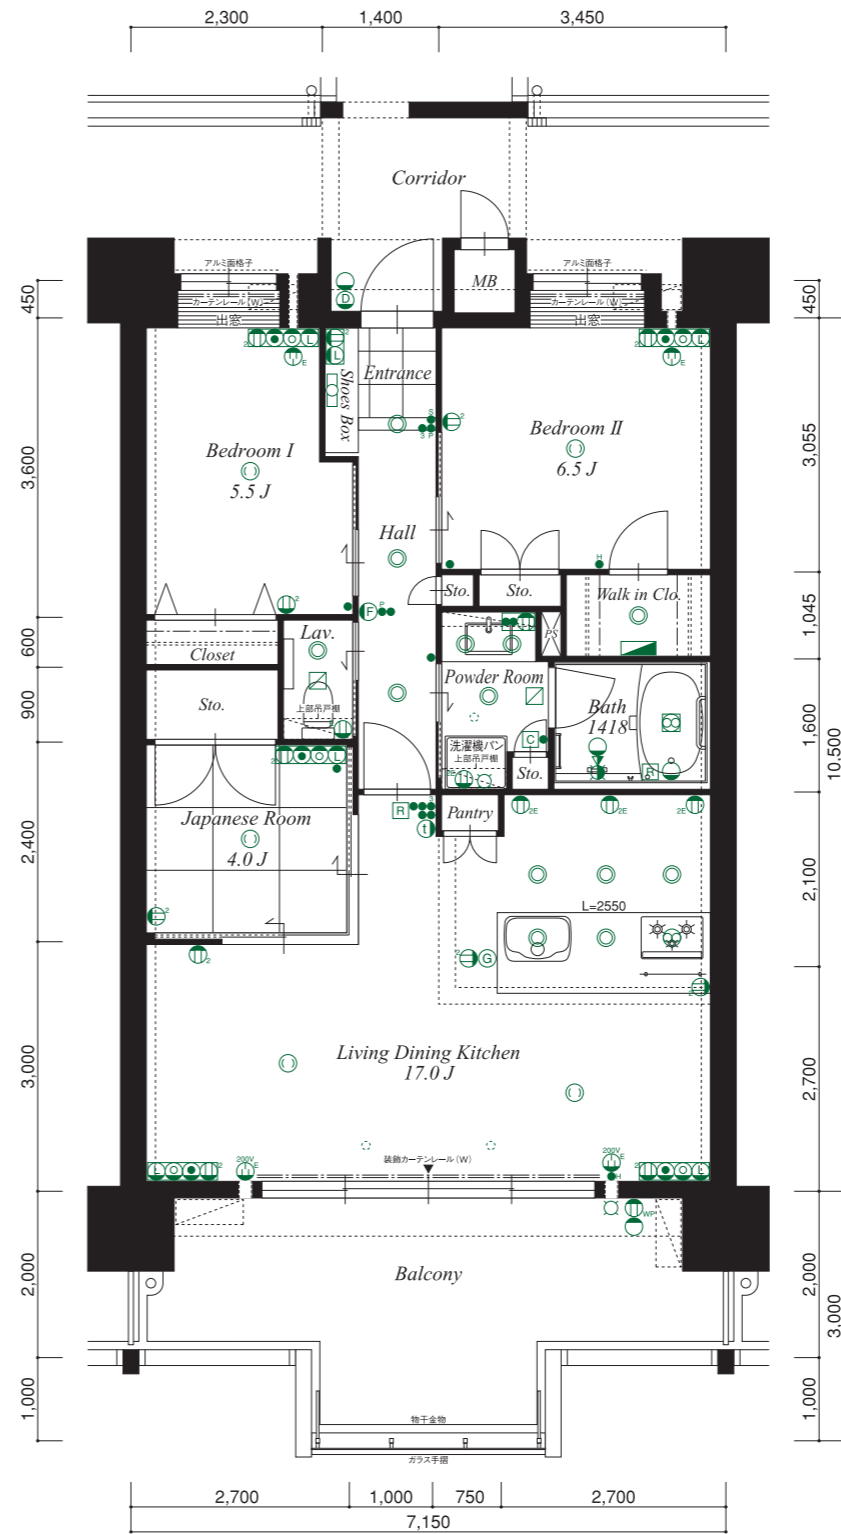

C type

3LDK

合計面積
92.37㎡(約27.94坪)

専有面積 / 75.07㎡(約22.70坪)
バルコニー面積 / 17.30㎡(約 5.23坪)

週末は気の合う仲間とワインパーティを楽しんだり、
お料理上手に嬉しい大容量パントリー付きシェフ'sキッチン。
張り出した3mバルコニーをアウトドアリビングにすれば、
さらなるおもてなし空間を演出できます。

■4枚ガラスのワイドな開口部から明るい自然光と風が通るリビング。
和室を全開放すれば、おもてなし空間に和モダンな要素が加わります。
脱衣室から独立した洗面室は、お客さまの多いご家族にも好評です。

C1 type

3LDK

合計面積
147.93㎡(約44.74坪)

専有面積 / 75.07㎡(約22.70坪)
バルコニー面積 / 14.30㎡(約 4.32坪)
専用庭面積 / 58.56㎡(約17.71坪)

テラス+土庭で素敵なガーデニングライフを。

■野菜や花作りを楽しんだり、裸足で歩きたくなる緑の芝生をプラスしたり。四季折々、大地と触れあう暮らしをお楽しみいただけます。

7F			K	D	E	F	G	H
6F		J	C	D	E	F	G	H
5F		J	C	D	E	F	G	H
4F		I	C	D	E	F	G	H
3F	A	B	C	D	E	F	G	H
2F	A	B	C	D	E	F	G	H
1F	A1	B1	C1	D1	E1	F1	C.R.	ENT.

- 凡例
- スイッチ
 - 3路スイッチ
 - 人感センサースイッチ
 - パイロットスイッチ
 - ホタルスイッチ
 - 2口コンセント
 - アース付コンセント
 - 2口アース付コンセント
 - エアコン用コンセント
 - エアコン用コンセント(単相200V)
 - 防水コンセント
 - ガスコック
 - マルチメディアコンセント
 - LAN用(空配管)
 - 壁付灯
 - 足元灯
 - ダウンライト
 - 引掛シーリング
 - 蛍光灯
 - 分電盤
 - 給湯リモコンスイッチ
 - 浴室乾燥機スイッチ
 - 吸気口
 - 換気扇(レンジフード)
 - 浴室乾燥機(電気式)
 - インターホン親機
 - インターホン子機
 - 水栓
 - シャワー付混合水栓
 - G ガス給湯器
 - エアコン室外機設置可能位置
 - エアコンスリーブ
 - 室内物干金物