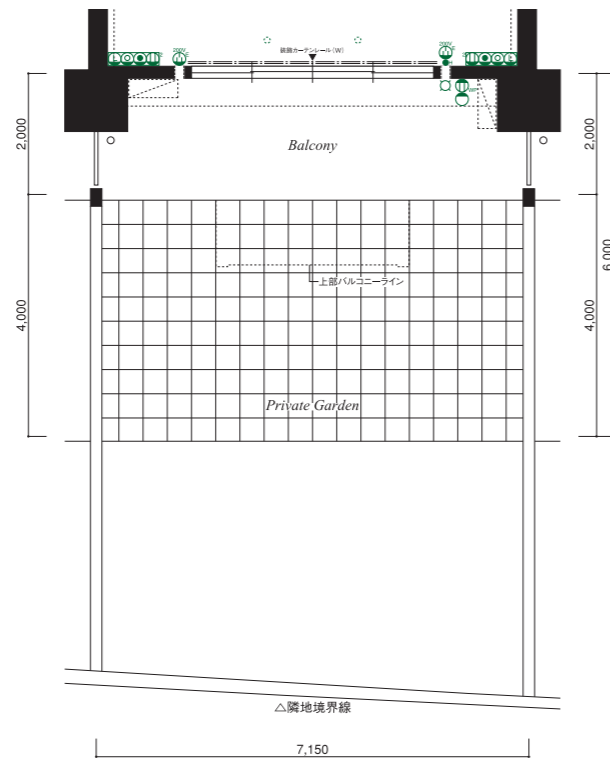

C type

3LDK

合計面積
92.37㎡(約27.94坪)

専有面積 / 75.07㎡(約22.70坪)
バルコニー面積 / 17.30㎡(約 5.23坪)

週末は気の合う仲間とワインパーティを楽しんだり、
お料理上手に嬉しい大容量パントリー付きシェフ'sキッチン。
張り出した3mバルコニーをアウトドアリビングにすれば、
さらなるおもてなし空間を演出できます。

■4枚ガラスのワイドな開口部から明るい自然光と風が通るリビング。
和室を全開放すれば、おもてなし空間に和モダンな要素が加わります。
脱衣室から独立した洗面室は、お客さまの多いご家族にも好評です。

C1 type

3LDK

合計面積
147.93㎡(約44.74坪)

専有面積 / 75.07㎡(約22.70坪)
バルコニー面積 / 14.30㎡(約 4.32坪)
専用庭面積 / 58.56㎡(約17.71坪)

テラス+土庭で素敵なガーデニングライフを。

■野菜や花作りを楽しんだり、裸足で歩きたくなる緑の芝生をプラスしたり。四季折々、大地と触れあう暮らしをお楽しみいただけます。

7F			K	D	E	F	G	H
6F		J	C	D	E	F	G	H
5F		J	C	D	E	F	G	H
4F		I	C	D	E	F	G	H
3F	A	B	C	D	E	F	G	H
2F	A	B	C	D	E	F	G	H
1F	A1	B1	C1	D1	E1	F1	C.R.	ENT.