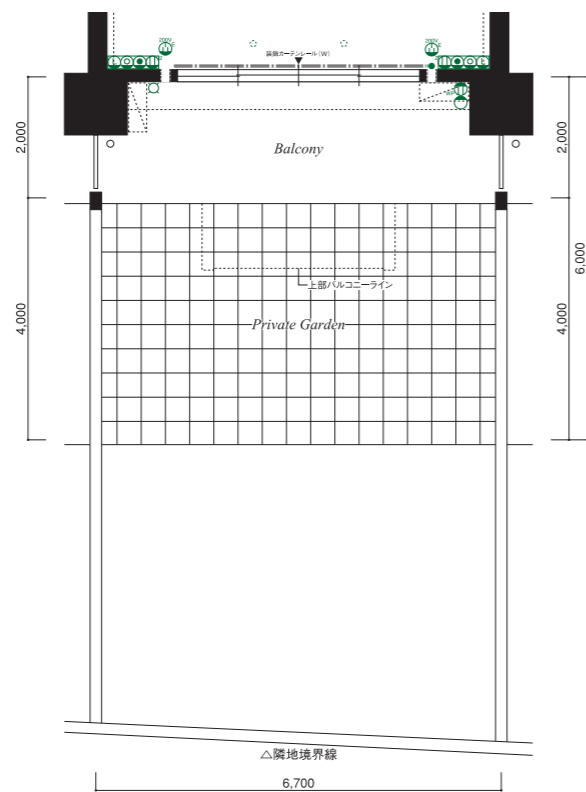

E type

3LDK

合計面積
86.75㎡(約26.24坪)

専有面積 / 70.35㎡(約21.28坪)
バルコニー面積 / 16.40㎡(約 4.96坪)

ワイドスパンの明るいリビングに家族の笑顔が集う毎日。
和室を開放すれば、和モダンなおもてなし空間も生まれます。
自分らしいマイホームを創る楽しみがここにあります。

■空間に開放感とインテリアの楽しみをプラスする出窓のある洋室。

団欒スペースは、和室からリビング、大開口部から3mバルコニーへ。

光と風に満たされた一体感のある空間演出を楽しめます。

E1 type

3LDK

合計面積
143.61㎡(約43.44坪)

専有面積 / 70.35㎡(約21.28坪)
バルコニー面積 / 13.40㎡(約 4.05坪)
専用庭面積 / 59.86㎡(約18.10坪)

テラス+土庭で素敵なガーデニングライフを。

■野菜や花作りを楽しんだり、裸足で歩きたくなる緑の芝生をプラスしたり。四季折々、大地と触れあう暮らしをお楽しみいただけます。