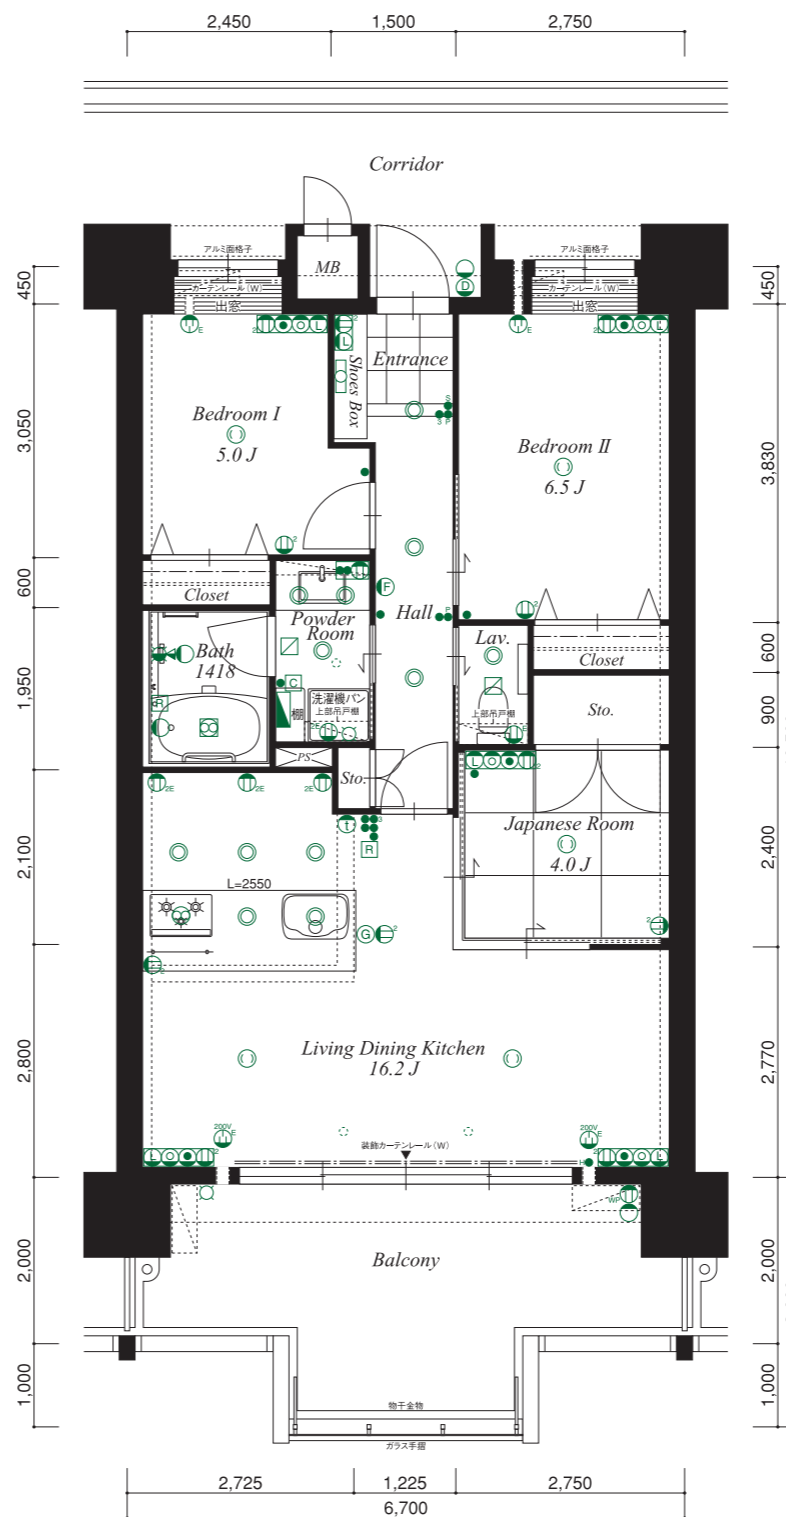

E type

3LDK

合計面積
86.75㎡(約26.24坪)

専有面積 / 70.35㎡(約21.28坪)
バルコニー面積 / 16.40㎡(約 4.96坪)

ワイドスパンの明るいリビングに家族の笑顔が集う毎日。
和室を開放すれば、和モダンなおもてなし空間も生まれます。
自分らしいマイホームを創る楽しみがここにあります。

■空間に開放感とインテリアの楽しみをプラスする出窓のある洋室。

団欒スペースは、和室からリビング、大開口部から3mバルコニーへ。

光と風に満たされた一体感のある空間演出を楽しめます。

E1 type

3LDK

合計面積
143.61㎡(約43.44坪)

専有面積 / 70.35㎡(約21.28坪)
バルコニー面積 / 13.40㎡(約 4.05坪)
専用庭面積 / 59.86㎡(約18.10坪)

テラス+土庭で素敵なガーデニングライフを。

■野菜や花作りを楽しんだり、裸足で歩きたくなる緑の芝生をプラスしたり。四季折々、大地と触れあう暮らしをお楽しみいただけます。

7F			K	D	E	F	G	H
6F		J	C	D	E	F	G	H
5F		J	C	D	E	F	G	H
4F		I	C	D	E	F	G	H
3F	A	B	C	D	E	F	G	H
2F	A	B	C	D	E	F	G	H
1F	A1	B1	C1	D1	E1	F1	C.R.	ENT.

- 凡例
- スイッチ
 - 3路スイッチ
 - 人感センサースイッチ
 - パイロットスイッチ
 - ホタルスイッチ
 - 2口コンセント
 - アース付コンセント
 - 2口アース付コンセント
 - エアコン用コンセント
 - エアコン用コンセント(单相200V)
 - 防水コンセント
 - ガスコック
 - マルチメディアコンセント
 - LAN用(空配管)
 - 壁付灯
 - 足元灯
 - ダウンライト
 - 引掛シーリング
 - 蛍光灯
 - 分電盤
 - 給湯リモコンスイッチ
 - 浴室乾燥機スイッチ
 - 吸気口
 - 換気扇(レンジフード)
 - 浴室乾燥機(電気式)
 - インターホン親機
 - インターホン子機
 - 水栓
 - シャワー付混合水栓
 - G ガス給湯器
 - エアコン室外機設置可能位置
 - エアコンスリーブ
 - 室内物干金物